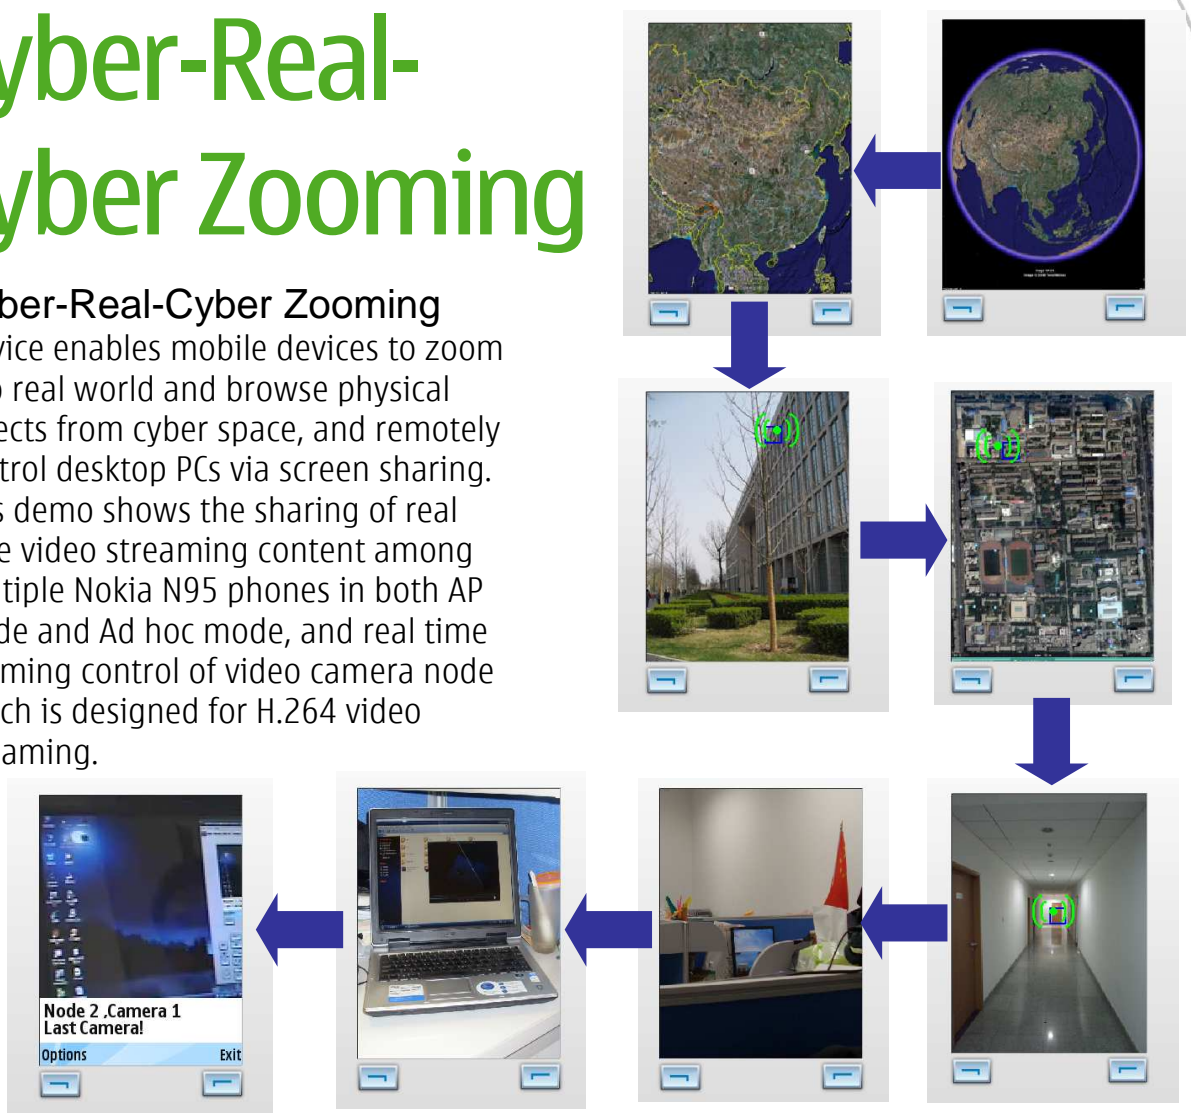

Cyber-Real-Cyber Zooming

Cyber-Real-Cyber Zooming service enables mobile devices to zoom into real world and browse physical objects from cyber space, and remotely control desktop PCs via screen sharing. This demo shows the sharing of real time video streaming content among multiple Nokia N95 phones in both AP mode and Ad hoc mode, and real time zooming control of video camera node which is designed for H.264 video streaming.

虚境-实境变焦 (CRC Zooming) 是为移动用户开发的一种增强型摄像头功能，它允许用户从移动终端上的应用程序接入物理世界，通过分享其他移动用户的摄像头或者连接在无线局域网上的摄像头，实时地察看物理世界中的各种物体，并进而发现可以远程控制智能设备(如桌面电脑)，通过桌面共享的方式接入到该智能设备，从而进一步扩展移动终端的功能。该演示目前可以实现N95手机之间通过AP模式或者Ad hoc模式进行实时视频内容共享，N95手机接入无线摄像头提供的实时H.264视频流服务，以及Windows设备与Symbian设备间的远程桌面共享与控制。