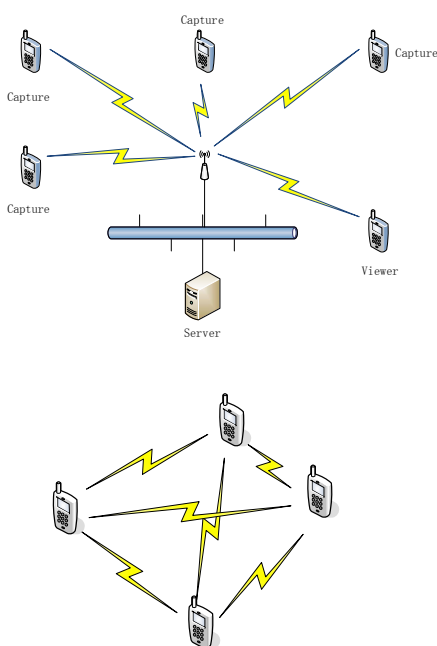

Cyber-Real-Cyber Zooming

Cyber-Real-Cyber Zooming service enables mobile devices to zoom into real world and browse physical objects from cyber space, and remotely control desktop PCs via screen sharing. This demo shows the sharing of real time video streaming content among multiple Nokia N95 phones in both AP mode and Ad hoc mode, and real time zooming control of video camera node which is designed for H.264 video streaming.

虚境-实境变焦 (CRC Zooming) 是为移动用户开发的一种增强型摄像头功能，它允许用户从移动终端上的应用程序接入物理世界，通过分享其他移动用户的摄像头或者连接在无线局域网上的摄像头，实时地察看物理世界中的各种物体，并进而发现可以远程控制智能设备(如桌面电脑)，通过桌面共享的方式接入到该智能设备，从而进一步扩展移动终端的功能。该演示目前可以实现N95手机之间通过AP模式或者Ad hoc模式进行实时视频内容共享，N95手机接入无线摄像头提供的实时H.264视频流服务，以及Windows设备与Symbian设备间的远程桌面共享与控制。